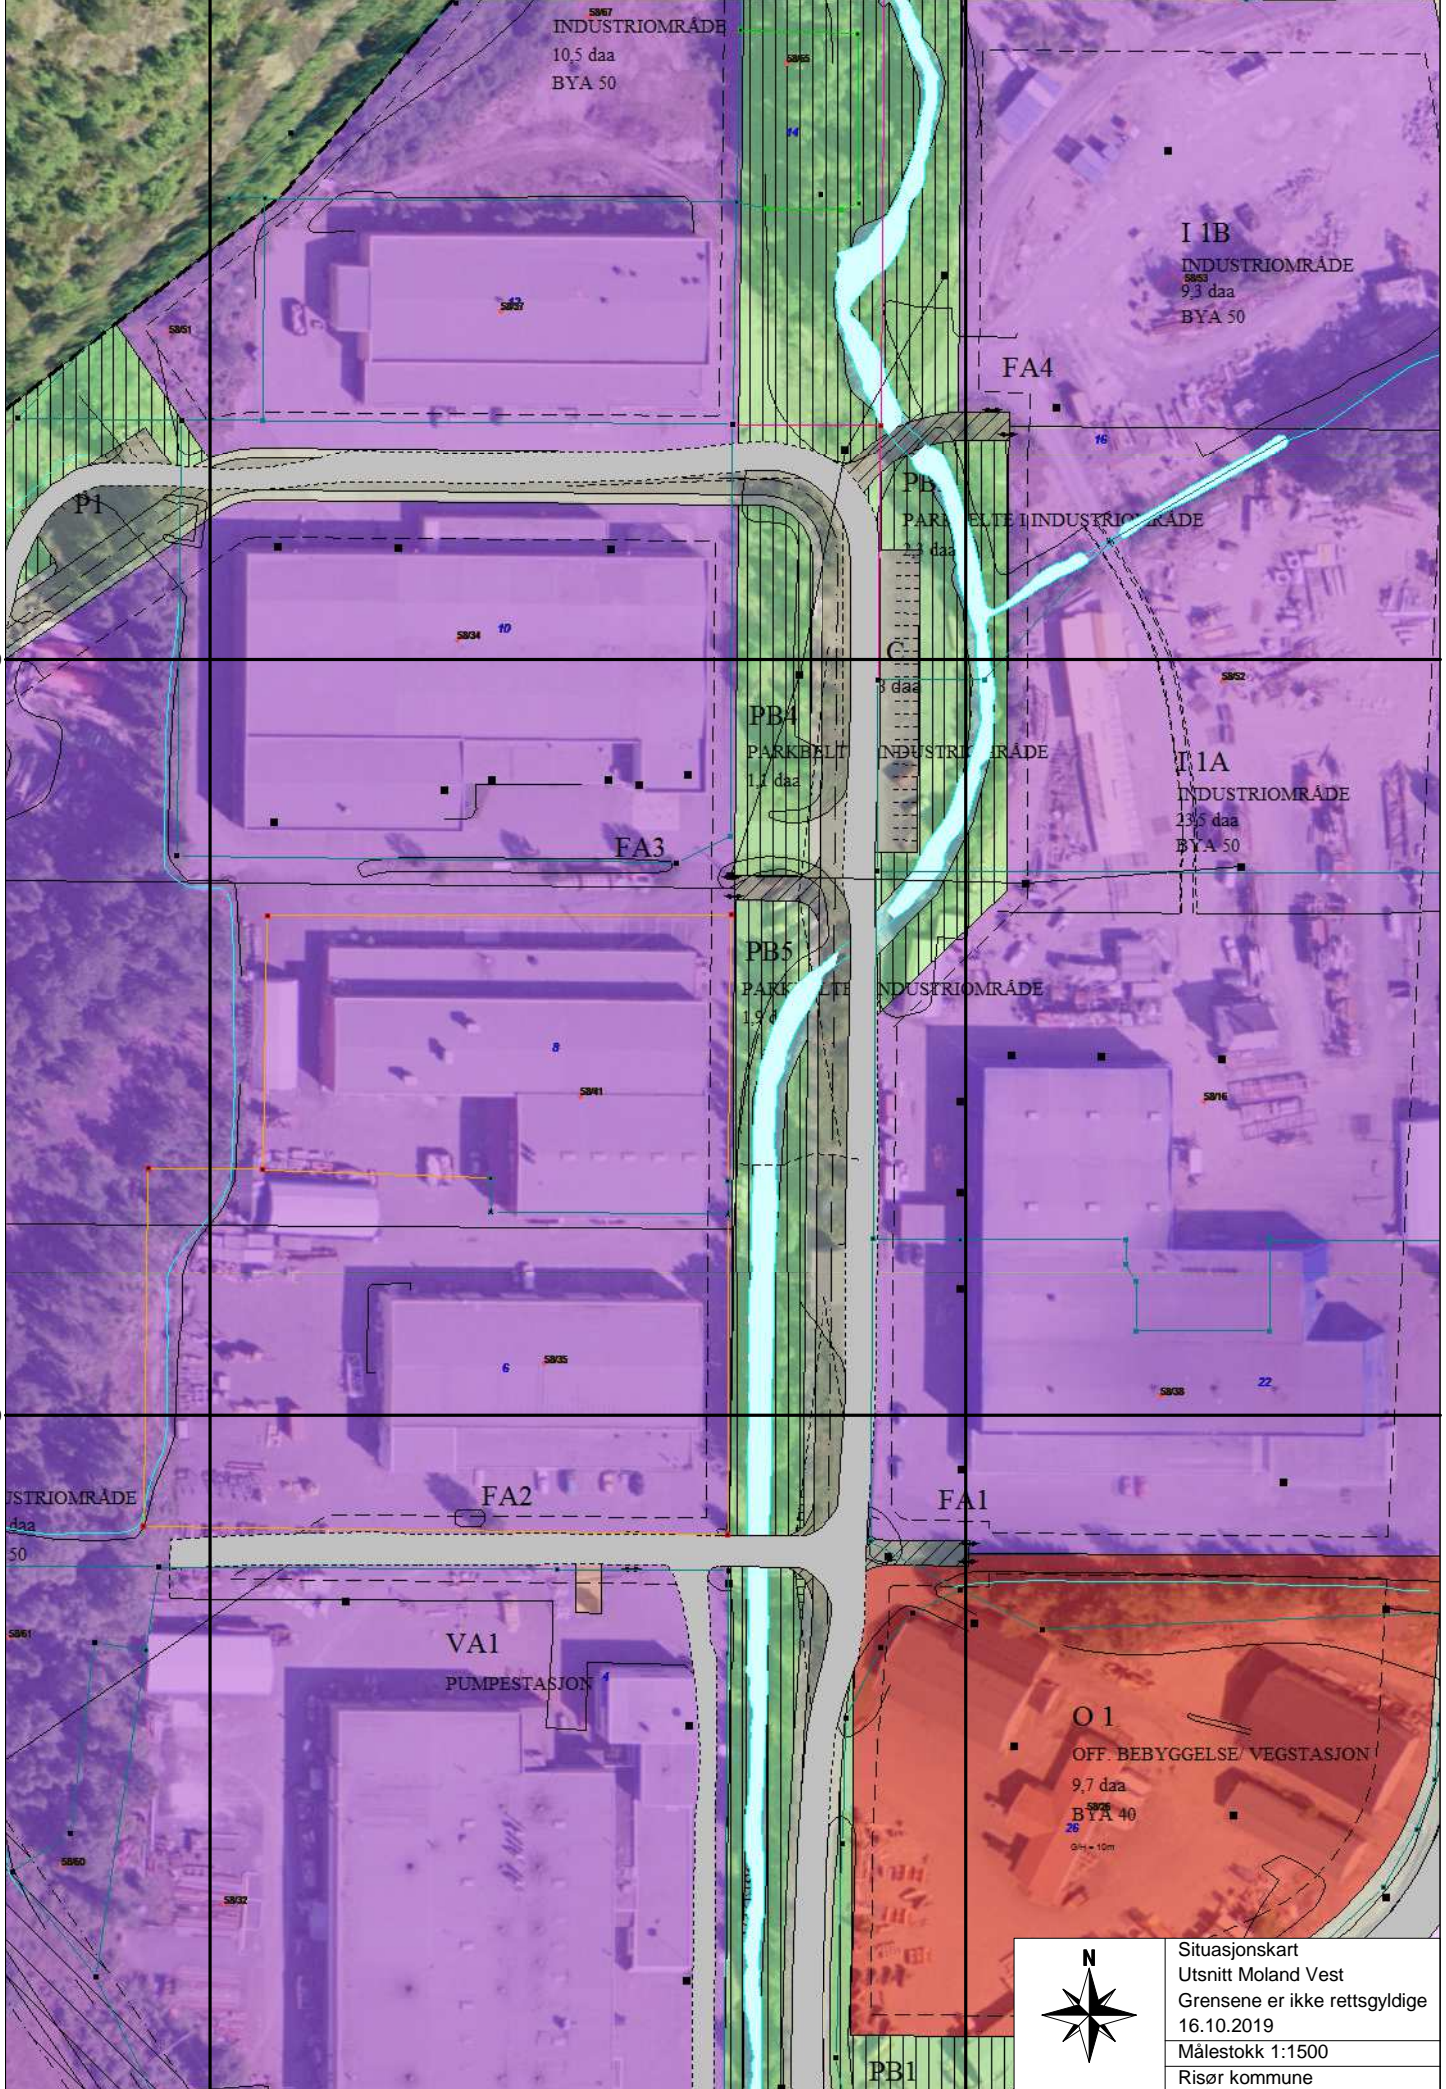

501750

501900

Situasjonskart
Utsnitt Moland Vest
Grensene er ikke rettsgyldige
16.10.2019
Målestokk 1:1500
Risør kommune