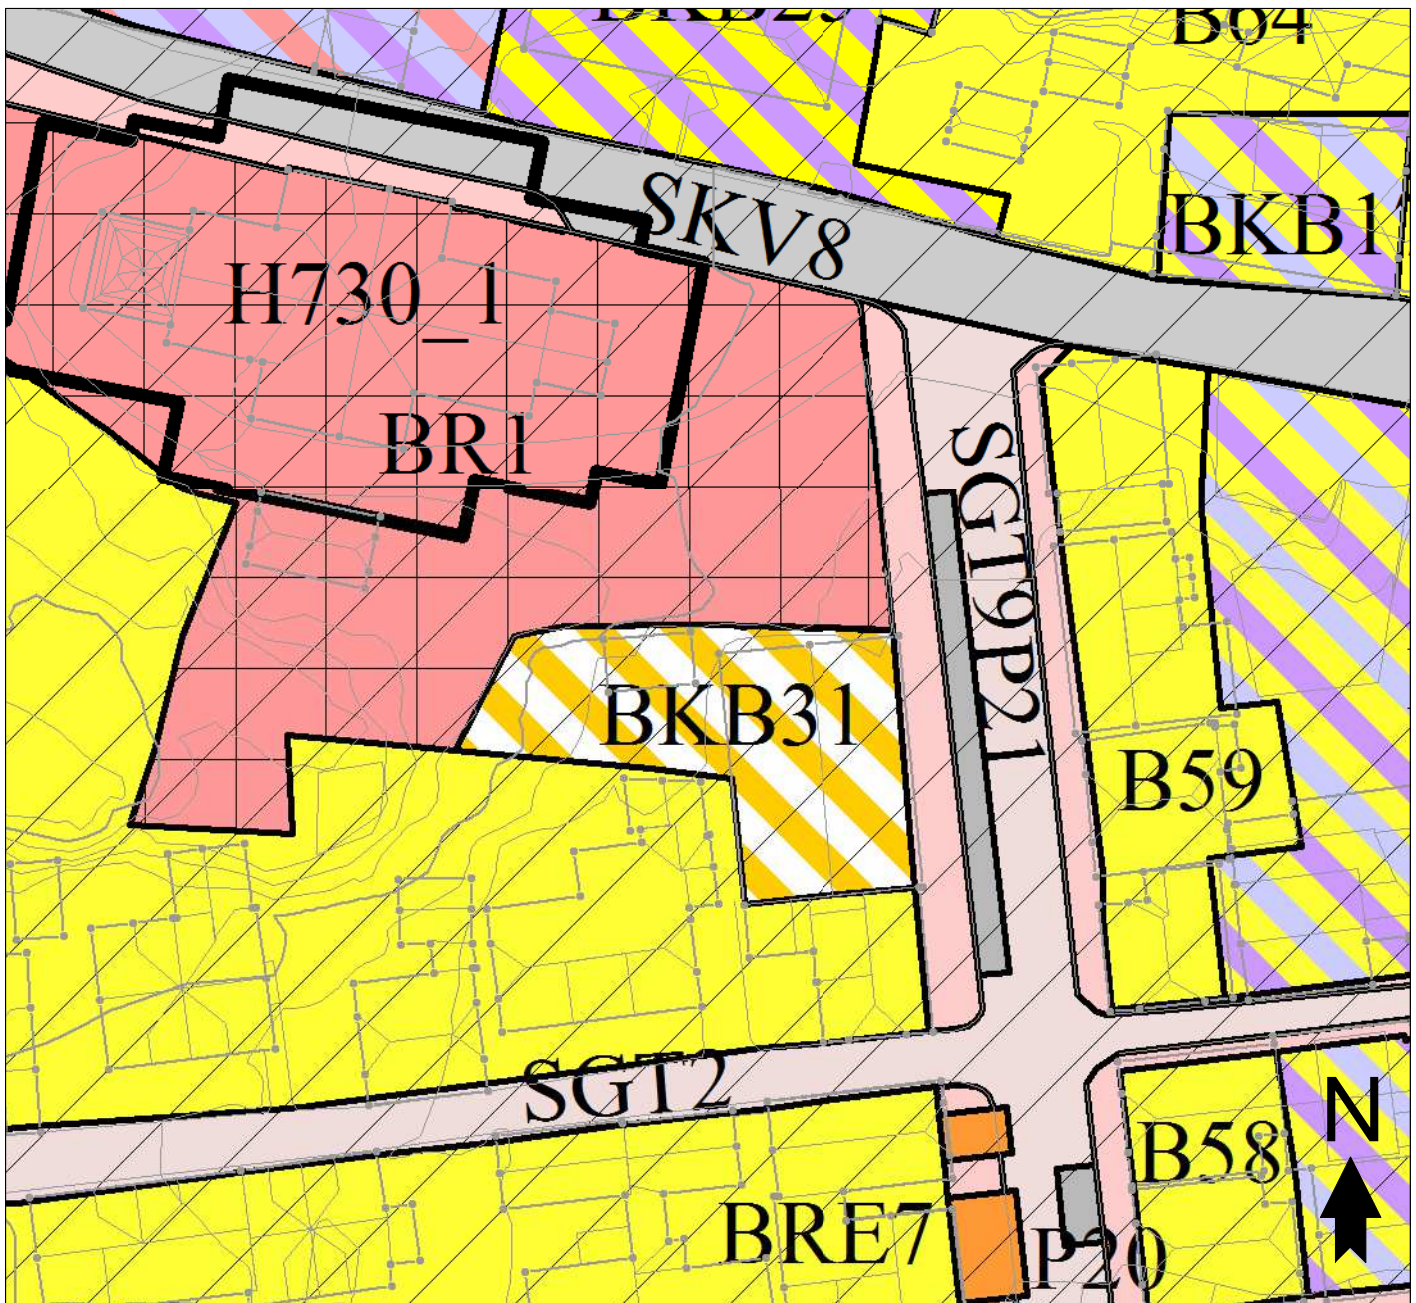

# Risør sentrum

G.nr 16

B.nr 704

Målestokk: 1:500

Adresse: Kirkegata 1

Dato: 04.04.2024

**RISØR  
KOMMUNE**

Merknad:

## TEGNFORKLARING

### Plandata

Reguleringsplan PBL 2008

	Angitthensyngrense
	Båndleggingsgrense nåværende
	Boligbebyggelse
	Kirke/annen religionsutøvelse
	Kombinert bebyggelse og anleggsmål
	Bolig/forretning/kontor
	Bolig/kontor
	Forretning/kontor/tjenesteyting
	Veg
	Fortau
	Gatetun
	Parkering

	Angitthensyngrense - Bevaring kulturmiljø
	Båndlegging etter lov om kulturminner
Felles for reguleringsplan PBL 1985 og 2008	
	Regulerings- og bebyggelsesplanområde
	Planens begrensning
	Formålsgrænse
	Bygg, kulturminner mm. som skal bevares
Abc	Påskrift feltnavn
Abc	Regulerings- og bebyggelsesplan - påskrift