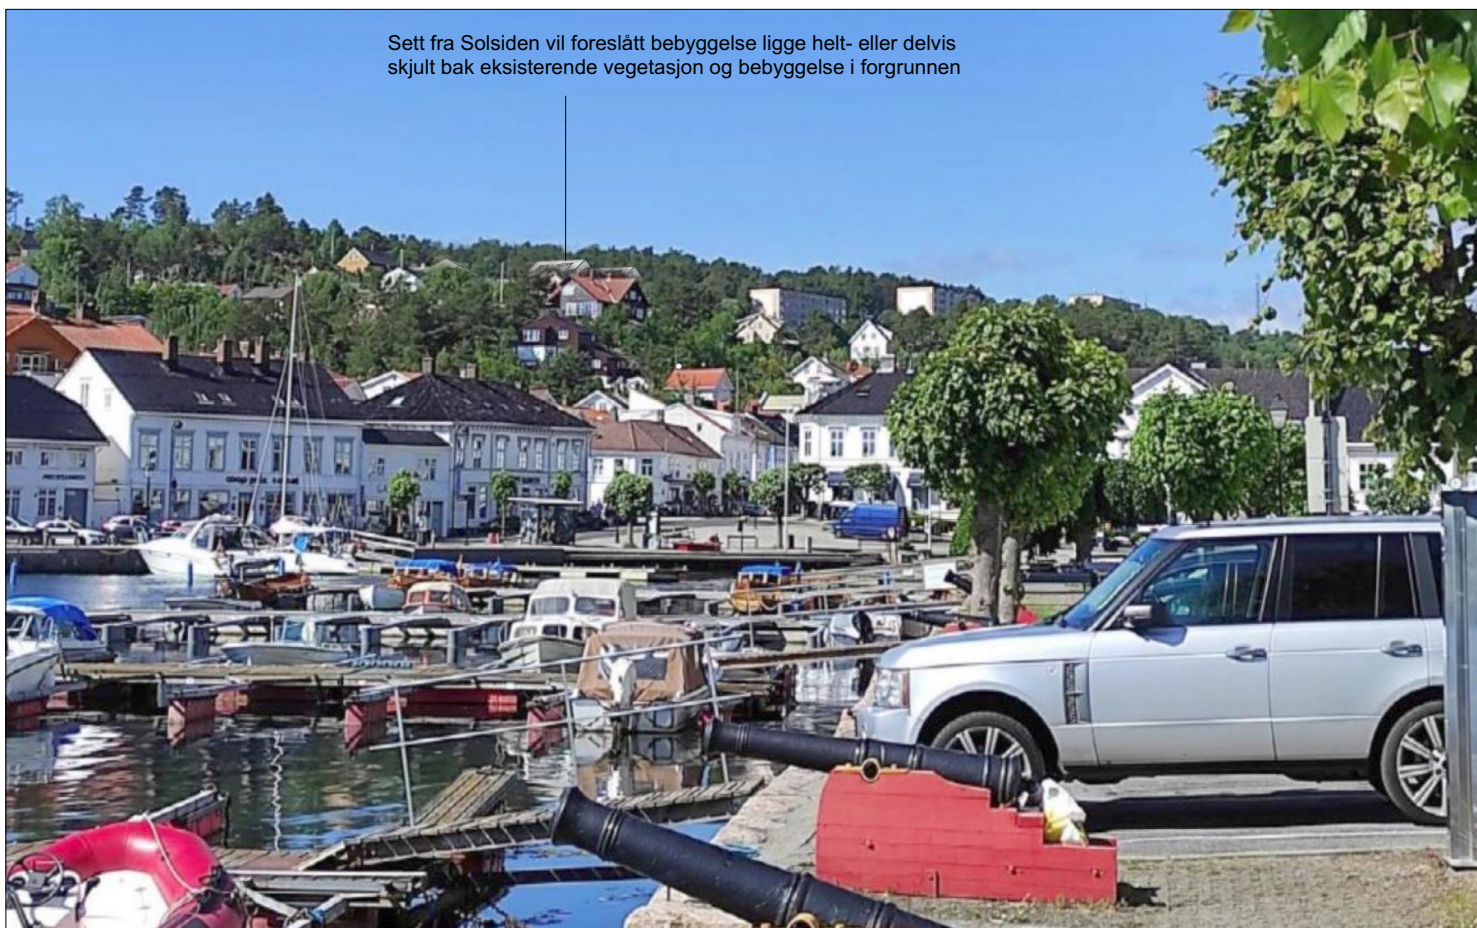

Fotomontasje sett fra Holmen

Dagens situasjon sett fra Holmen

Revidert forslag oktober 2022

Prosjekt:  
**Heiveien Sør**

Tegningsnavn:  
**Fotomontasje sett fra Holmen**

Tegningsnr.:  
**A72-1**

Dato:  
**04.10.2022**

Skrrevet Ut: tirsdag 4. oktober 2022

Sett fra Solsiden vil foreslått bebyggelse ligge helt- eller delvis skjult bak eksisterende vegetasjon og bebyggelse i forgrunnen

Fotomontasje sett fra Solsiden

Dagens situasjon sett fra Solsiden

Revidert forslag oktober 2022

Prosjekt:  
**Heiveien Sør**

Tegningsnavn:  
**Fotomontasje sett fra Solsiden**

Tegningsnr.:  
**A72-2**

Dato:  
**04.10.2022**

Skrevet Ut: tirsdag 4. oktober 2022